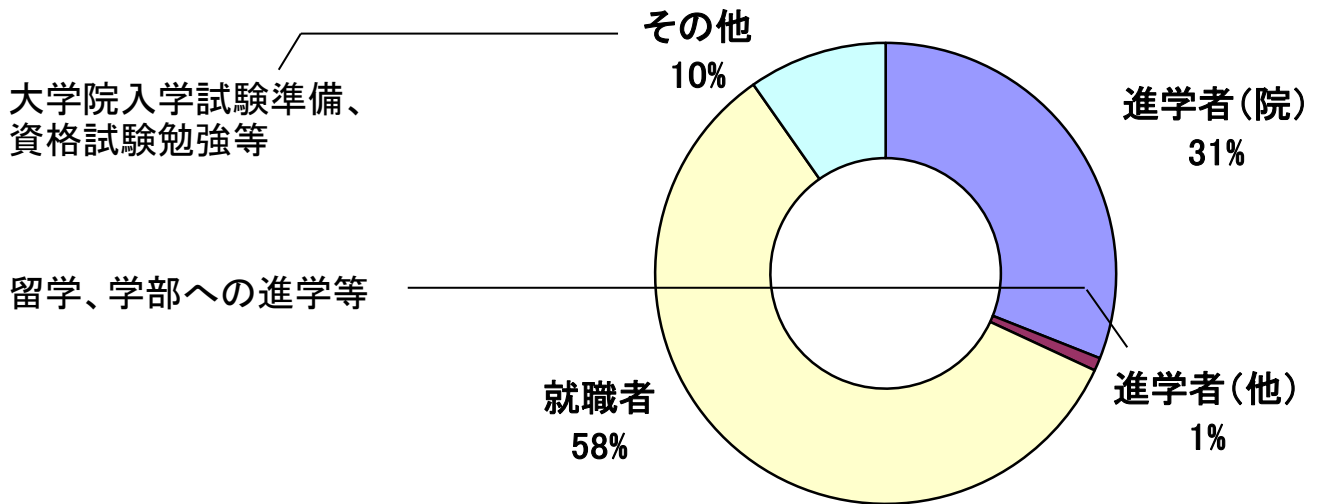

東京大学文学部 平成20年3月卒業生の進路

文学部卒業生進路

主な就職先

印刷	凸版印刷、共同印刷、トッパン・フォームズ
出版	リクルート、小学館、PHP研究所、サンマーク出版、祥伝社、帝国書院
新聞	日本経済社、読売新聞、共同通信社、朝日新聞社、中日新聞社
放送	テレビ朝日、テレビ東京、日本放送協会、読賣テレビ、東海テレビ、ニッポン放送
広告	アサツー ディ・ケイ、電通、博報堂DYメディアパートナーズ、大広
通信	西日本電信電話、東日本電信電話、エヌ・ティ・ティ・ドコモ
情報	マイクロソフト、ヤフー、富士通システムソリューションズ、NTTデータ、モバイルファクトリー
コンサルタント	アクセンチュア、ベイカレント・コンサルティング、リクルートマネジメントソリューションズ
金融保険証券	みずほフィナンシャルグループ、三井住友銀行、三菱東京UFJ銀行、日本生命保険
商社流通	紀伊國屋書店、三井物産、三菱商事、住友商事、伊藤忠商事、三越、丸紅、パルコ
建設	大林組、鹿島建設、東日本高速道路
不動産	住友不動産、三井不動産、都市再生機構、ゴールドクレスト、クリード
製造	トヨタ自動車、いすゞ、川崎重工業、三菱重工業、三菱電機、住友化学、雪印乳業、IHI
サービス	エイベックス・グループ・ホールディングス、JTB首都圏、松竹、東宝、リクルートエージェント
教育	東京大学、海陽学園、ベネッセコーポレーション、たばこと塩の博物館、ナガセ
官公庁	内閣府、国土交通省、財務省東京税関、海上自衛隊、東京都、大阪府、警視庁、静岡市